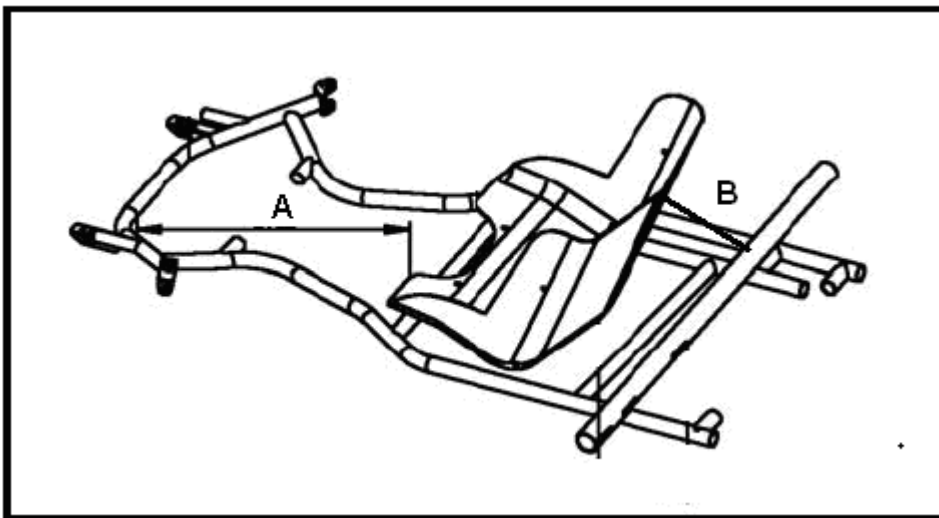

CHASSIS MINI	
A	500 mm.
B	220 mm.